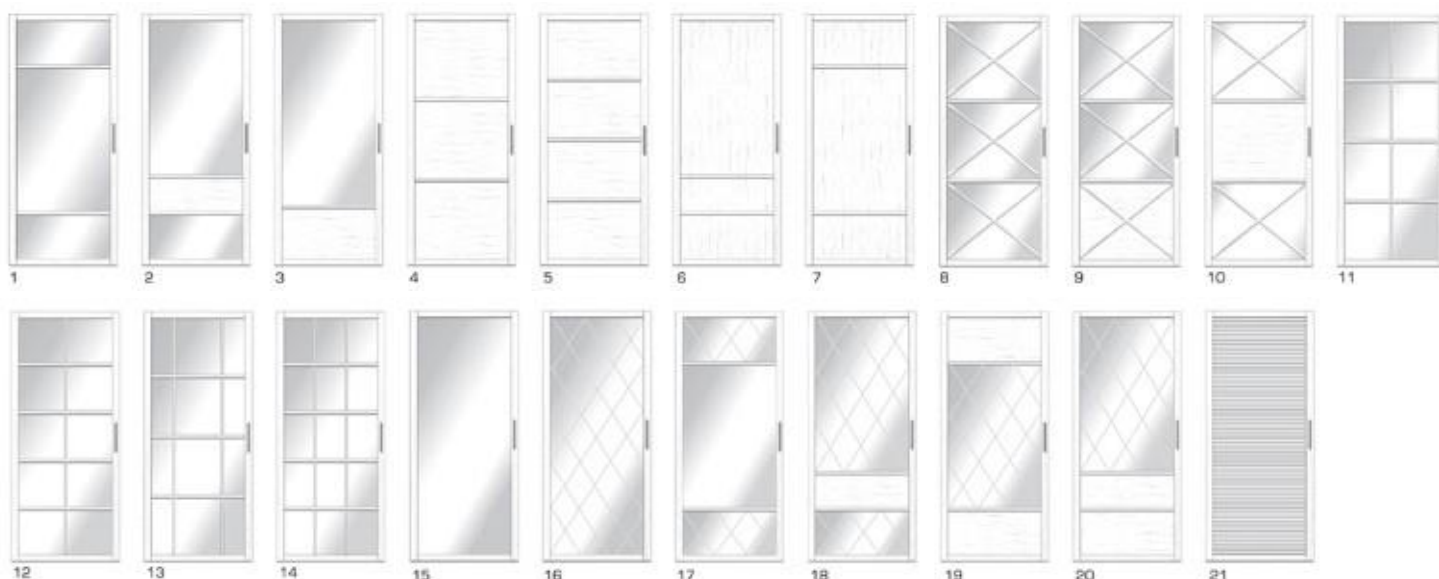

Серия Classic двери-купе

Модель	Материал наполнения	Высота,				
		< 2800				
		Ширина, мм				
		< 840	< 960	< 1040	< 1100	< 1250
1-7	Зеркало/панель	13000	13500	14000		
15	Зеркало	10700	11400		12500	13000
8-9	Зеркало/панель	16000	17000		18500	19500
10	Акрил/панель	17000	18000		19500	20500
11-12	Зеркалоooo	15000	16000		17000	18000
13-14	Зеркало	16000	17000		18000	19500
16	Зеркало ромб	19000	21000		24000	28000
17	Зеркало/ромб	16000	17500		20000	22000
18	Зеркало/ромб	18500	20500		23500	27000
19-20	Зеркало/ромб	18000	20000		22000	25000
21	Мдф	12000		14000		16000
	70 x 12 x 2.8					500
	70 x 12 x 2.8					500
	80 x 80 x 18					250

Дополнительно: Ручка - 250 руб., ролики - 250 руб., направляющая - 600 руб. м/п