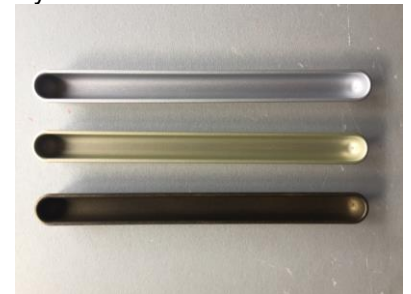

3202 (10 см) – белый текстура 1 шт

5701 (10 см) – 1 шт

2011 (10 см) – белый текстура 1 шт

2106 (10 см) – бел шагрень 1 шт

3607 (10 см) – белый текстура 1 шт

3204 (10 см) – белый текстура 1 шт

Розетка белая текстура 1 шт.

Панель 12 мм бел текстура (10 x 10 см) – 1 шт

1606, 1604 (8 паз) 10 см – 1шт бел. Текстура

4604 (10 см) – белый текстура 1 шт

1326 (10 см) – белый текстура 1 шт

Примечания

Ручка серебро – 1 шт

Ручка бронза 1 шт

Ручка шампань 1 шт

1606 чистый – 1шт

1606 эмаль с патиной 10 см