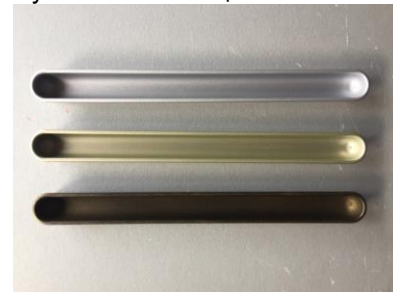

2106 (10 см) – бел шагрень, чистый по 1 шт

2105 (10 см) – чистый 1 шт

3607 (10 см) – белый текстура 1 шт

3204 (10 см) – белый текстура 1 шт

Розетка белая эмаль 1 шт.

Панель 12 мм бел текстура (10 x 10 см) – 1 шт

4604 (10 см) – белый текстура 1 шт

1326 (10 см) – белый текстура 1 шт

Примечания

Ручка серебро – 1 шт

Ручка бронза 1 шт

Ручка шампань 1 шт

Ручка бел глянец 1 шт

1606 чистый – 1шт

1606 эмаль любой цвет 1 шт