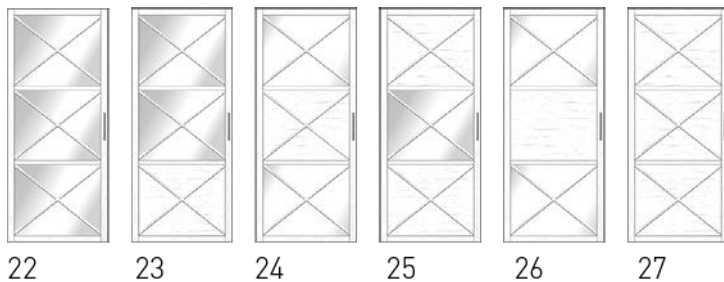

ГРУППА 3

Модели: 22.23.24.25.26.27

Комплект для сборки, профиль ПВХ: дуб черный, дуб белый, дуб молочный					
Ширина, мм до	≤840	≤960	≤1100	≤1250	≤1500
Высота, мм ≤ 2800	8800 руб.	9350 руб.	9900 руб.		
Комплект для сборки, профиль ПВХ белый глянец					
Ширина, мм до	≤840	≤960	≤1100	≤1250	≤1500
Высота, мм ≤ 2800	-	-	-	-	-
Комплект для сборки, профиль ЭМАЛЬ по RAL оттенки красного, зеленого, синего, коричневого, черного + 5%					
Ширина, мм до	≤840	≤960	≤1100	≤1250	≤1500
Высота, мм ≤ 2800	13900 руб.	15800 руб.	15950 руб.	-	-
Комплект для сборки, профиль ЭМАЛЬ по RAL с патиной золото, серебро					
Ширина, мм до	≤840	≤960	≤1100	≤1250	≤1500
Высота, мм ≤ 2800	16200 руб.	18650 руб.	18800 руб.	-	-
Материал наполнения толщиной 4 мм. Цена в нарезке за М2 со сборкой полотна					
Стекло сатин б/ц Зеркало б/ц	Панель мдф в цвет профиля	Панель 2106 белая шагрень	Акрил молочн. глянец	Акрил матированный	Филленка объемная эмаль
3500 руб.	4000 руб.	4500 руб.	6000 руб.	7500 руб.	9000 руб.
* Коэффициент за сложность сборки	1 крест 200 руб. 2 креста 400 р. 3 креста 600 р. Крест на две стороны полотна.				

Система купе опорная + 750 руб.