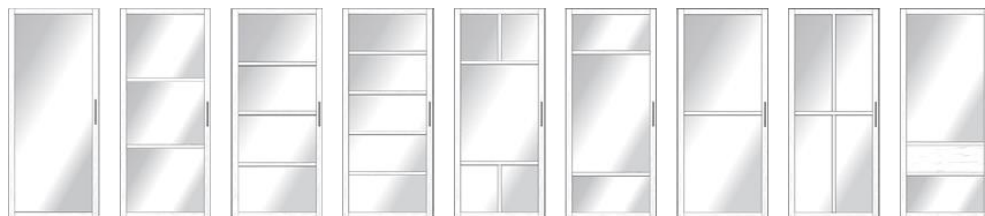

ГРУППА 1

Модели: № 1.2.3.4.5.7.8.9.14.15.16.17.18.19.20.21.28.29.30.31.32.33.34.35.36

1 2 3 4 5 7 8 9 14

15 16 17 18 19 20 21 28

29 30 31 32 33 34 35 36

Комплект для сборки, профиль ПВХ: дуб черный, дуб белый, дуб молочный * № 36 только в пвх дуб белый!					
Ширина, мм до	≤840	≤960	≤1100	≤1250	≤1500
Высота, мм ≤ 2800	7700 руб.	8100 руб.	8650 руб.	9050 руб.	9300 руб.
Комплект для сборки, профиль ПВХ белый глянец					
Ширина, мм до	≤840	≤960	≤1100	≤1250	≤1500
Высота, мм ≤ 2800	9700 руб.	10250 руб.	10700 руб.	11900 руб.	12500 руб.
Комплект для сборки, профиль ЭМАЛЬ по RAL все оттенки красного, зеленого, синего, коричневого, черного + 5%					
Ширина, мм до	≤840	≤960	≤1100	≤1250	≤1500
Высота, мм ≤ 2800	11900 руб.	12450 руб.	12900 руб.	14200 руб.	14500 руб.
Комплект для сборки, профиль ЭМАЛЬ по RAL с патиной. Наносится на грань профиля зол, серебро					
Ширина, мм до	≤840	≤960	≤1100	≤1250	≤1500
Высота, мм ≤ 2800	13800 руб.	14300 руб.	14850 руб.	16600 руб.	16900 руб.
Материал наполнения. Цена в нарезке за М2 со сборкой полотна!					
Стекло сатин б/ц Зеркало б/ц	Панель мдф в цвет профиля	Панель 2106 белая шагрень	Акрил молочный. глянец	Акрил матированный	Филенка объемная эмаль
3500 руб.	4000 руб.	4500 руб.	6000 руб.	7500 руб.	9000 руб.