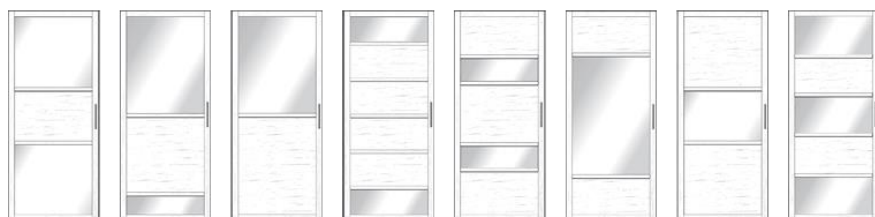

ГРУППА 1

Модели: № 1.2.3.4.5.7.8.9.14.15.16.17.18.19.20.21.28.29.30.31.32.33.34.35.36

1 2 3 4 5 7 8 9 14

15 16 17 18 19 20 21 28

29 30 31 32 33 34 35 36

Комплект для сборки, профиль ПВХ: дуб черный, дуб белый, дуб молочный * № 36 только в пвх дуб белый!					
Ширина, мм до	≤840	≤960	≤1100	≤1250	≤1500
Высота, мм ≤ 2800	7700 руб.	8100 руб.	8650 руб.	9050 руб.	9300 руб.
Комплект для сборки, профиль ПВХ белый глянец					
Ширина, мм до	≤840	≤960	≤1100	≤1250	≤1500
Высота, мм ≤ 2800	9700 руб.	10250 руб.	10700 руб.	11900 руб.	12500 руб.
Комплект для сборки, профиль ЭМАЛЬ по RAL все оттенки красного, зеленого, синего, коричневого, черного + 5%					
Ширина, мм до	≤840	≤960	≤1100	≤1250	≤1500
Высота, мм ≤ 2800	11900 руб.	12450 руб.	12900 руб.	14200 руб.	14500 руб.
Комплект для сборки, профиль ЭМАЛЬ по RAL с патиной. Наносится на грань профиля зол, серебро					
Ширина, мм до	≤840	≤960	≤1100	≤1250	≤1500
Высота, мм ≤ 2800	13800 руб.	14300 руб.	14850 руб.	16600 руб.	16900 руб.
Материал наполнения. Цена в нарезке за М2 со сборкой полотна!					
Стекло сатин б/ц Зеркало б/ц	Панель мдф в цвет профиля	Панель 2106 белая шагрень	Акрил молочный. глянец	Акрил матированный	Филенка объемная эмаль
3500 руб.	4000 руб.	4500 руб.	6000 руб.	7500 руб.	9000 руб.