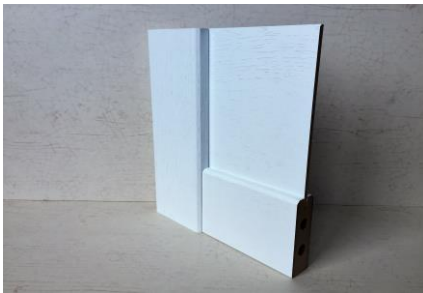

Панель мдф дуб белый

панель мдф дуб молочный

панель мдф дуб черный