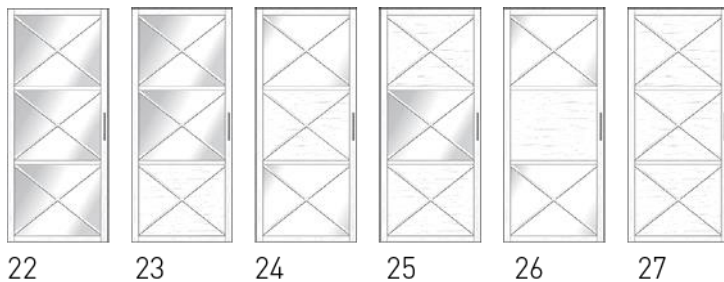

ГРУППА 3

Модели: 22.23.24.25.26.27

Комплект для сборки, профиль ПВХ: дуб черный, дуб белый, дуб молочный (текстура)					
Ширина, мм до	≤840	≤960	≤1100	≤1250	≤1500
Высота, мм ≤ 2800	6800 руб.	7350 руб.	7900 руб.		
Комплект для сборки, профиль ПВХ белый глянец					
Ширина, мм до	≤840	≤960	≤1100	≤1250	≤1500
Высота, мм ≤ 2800	8700 руб.	9250 руб.	9700 руб.	-	-
Комплект для сборки, профиль ЭМАЛЬ по RAL оттенки красного, зеленого, синего, коричневого, черного + 5%					
Ширина, мм до	≤840	≤960	≤1100	≤1250	≤1500
Высота, мм ≤ 2800	10400 руб.	10800 руб.	11100 руб.	-	-
Комплект для сборки, профиль ЭМАЛЬ по RAL с патиной золото, серебро					
Ширина, мм до	≤840	≤960	≤1100	≤1250	≤1500
Высота, мм ≤ 2800				-	-
Материал наполнения толщиной 4 мм. Цена в нарезке за М2 со сборкой полотна					
Стекло сатин б/ц Зеркало б/ц	Панель в цвет ПВХ текстура	Панель 2106 белая шагрень	Акрил молочный, глянец, прозрачный	Акрил матированный	Филенка эмаль
3500 руб.	4000 руб.	4500 руб.	6000 руб.	7000 руб.	7000 руб.
* Коэффициент за сложность сборки	1 крест 500 руб. 2 креста 1000 р. 3 креста 1500 р. Крест на две стороны полотна.				

Система купе опорная + 750 руб. к цене за комплект полотна шт.