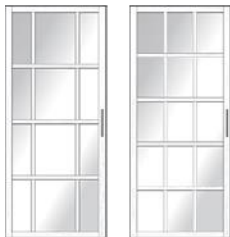

ГРУППА 4

Модели: 12.13

12

13

Комплект для сборки, профиль ПВХ: дуб черный, дуб белый, дуб молочный (текстура)					
Ширина, мм до	≤840	≤960	≤1100	≤1250	≤1500
Высота, мм ≤ 2800	7600 руб.	8000 руб.	8400 руб.	8800 руб.	9100 руб.
Комплект для сборки, профиль белый глянец					
Ширина, мм до	≤840	≤960	≤1100	≤1250	≤1500
Высота, мм ≤ 2800	9800 руб.	10700 руб.	11100 руб.	12200 руб.	12600 руб.
Комплект для сборки, профиль эмаль по RAL все оттенки красного, зеленого, синего, коричневого, черного + 5%					
Ширина, мм до	≤840	≤960	≤1100	≤1250	≤1500
Высота, мм ≤ 2800	11500 руб.	11900 руб.	12200 руб.	13200 руб.	13400 руб.
Комплект для сборки, профиль эмаль по RAL с патиной золото, серебро					
Ширина, мм до	≤840	≤960	≤1100	≤1250	≤1500
Высота, мм ≤ 2800	13400 руб.	13900 руб.	14400 руб.	15500 руб.	16000 руб.
Материал наполнения толщиной 4 мм. Цена в нарезке за М2 со сборкой полотна					
Стекло сатин б/ц Зеркало б/ц	Панель в цвет ПВХ текстура	Панель 2106 белая шагрень	Акрил молочный, глянец, прозрачный	Акрил матированный	Филенка эмаль
3500 руб.	4000 руб.	4500 руб.	6000 руб.	7000 руб.	7000 руб.
* Коэффициент за сложность сборки	переплет 45 мм + 400 руб. полотно шт. переплет 25 мм + 2000 руб. полотно шт.				

Система купе опорная + 750 руб. к цене за комплект полотна шт.