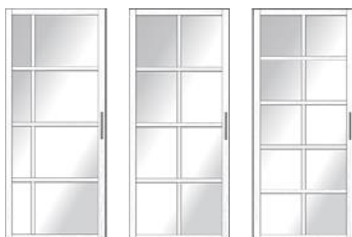

ГРУППА 2

Модели: 6.10.11

6 10 11

Комплект для сборки, профиль ПВХ: дуб черный, дуб белый, дуб молочный (текстура)					
Ширина, мм до	≤840	≤960	≤1100	≤1250	≤1500
Высота, мм ≤ 2800	6650 руб.	6900 руб.	7200 руб.	7500 руб.	7700 руб.
Комплект для сборки, профиль ПВХ белый глянец					
Ширина, мм до	≤840	≤960	≤1100	≤1250	≤1500
Высота, мм ≤ 2800	8700 руб.	9200 руб.	9600 руб.	10700 руб.	11100 руб.
Комплект для сборки, профиль ЭМАЛЬ по RAL оттенки красного, зеленого, синего, коричневого, черного + 5%					
Ширина, мм до	≤840	≤960	≤1100	≤1250	≤1500
Высота, мм ≤ 2800	10400 руб.	10800 руб.	11100 руб.	12100 руб.	12200 руб.
Комплект для сборки, профиль ЭМАЛЬ по RAL с патиной золото, серебро					
Ширина, мм до	≤840	≤960	≤1100	≤1250	≤1500
Высота, мм ≤ 2800	12000 руб.	12500 руб.	12900 руб.	14200 руб.	14300 руб.
Материал наполнения толщиной 4 мм. Цена в нарезке за М2 со сборкой полотна					
Стекло сатин б/ц Зеркало б/ц	Панель в цвет ПВХ текстура	Панель 2106 белая шагрень	Акрил молочный, глянец, прозрачный	Акрил матированный	Филенка эмаль
3500 руб.	4000 руб.	4500 руб.	6000 руб.	7000 руб.	7000 руб.
* Коэффициент за сложность сборки	переплет 45 мм + 200 руб. полотно шт. переплет 25 мм + 1000 руб. полотно шт.				

Система купе опорная + 750 руб. к цене за комплект полотна шт.