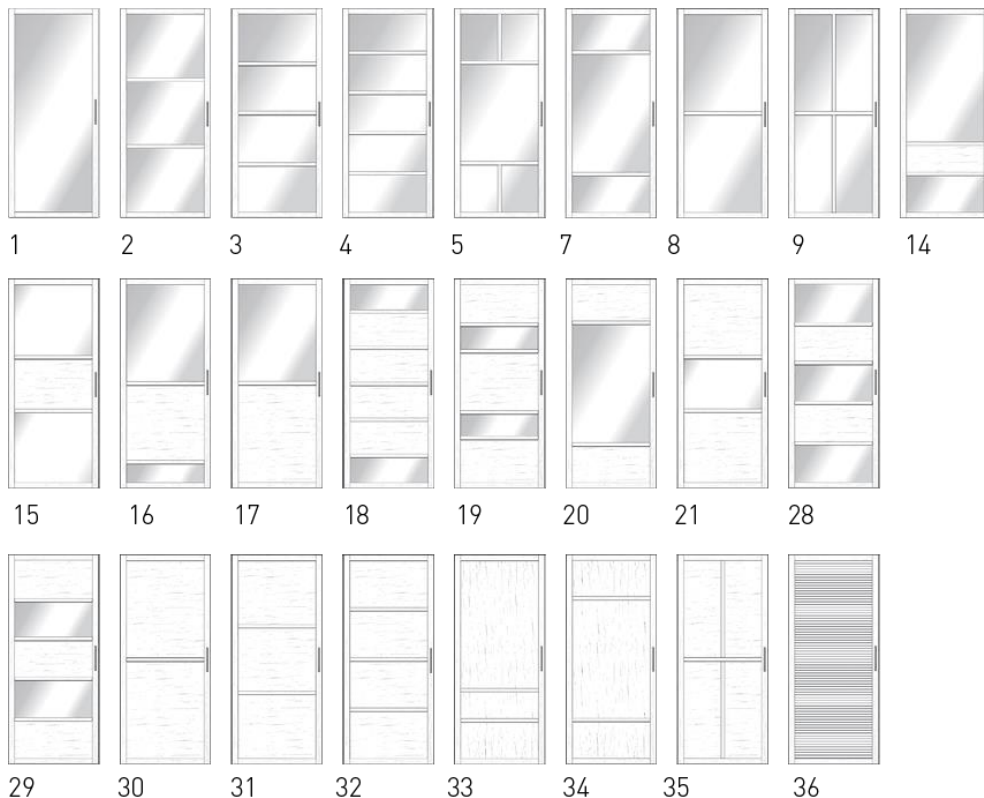

Комплект для сборки: цена за полотно подвесной системы **в разобранном виде**, сделана присадка отверстий, фрезеровка, крепеж, **(без наполнения)**
Собранное полотно: прибавьте к стоимости полотна для сборки материал наполнения цена за стокое наполнение указана в таблице за м2.
Цена полотна системы купе опорная +750 руб. к цене полотна
Дополнительно к изделию: прибавьте необходимый профиль и фурнитуру

ГРУППА 1

Модели: № 1.2.3.4.5.7.8.9.14.15.16.17.18.19.20.21.28.29.30.31.32.33.34.35.36

Комплект для сборки, профиль ПВХ: дуб черный, дуб белый, дуб молочный (текстура) * № 36 дуб белый, эмаль!					
Ширина, мм до	≤840	≤960	≤1100	≤1250	≤1500
Высота, мм ≤ 2800	5700 руб.	6100 руб.	6650 руб.	7050 руб.	7300 руб.
Комплект для сборки, профиль ПВХ белый глянец					
Ширина, мм до	≤840	≤960	≤1100	≤1250	≤1500
Высота, мм ≤ 2800	7700 руб.	8250 руб.	8700 руб.	9900 руб.	10500 руб.
Комплект для сборки, профиль ЭМАЛЬ по RAL все оттенки красного, зеленого, синего, коричневого, черного + 5%					
Ширина, мм до	≤840	≤960	≤1100	≤1250	≤1500
Высота, мм ≤ 2800	9300 руб.	9700 руб.	10000 руб.	11000 руб.	11200 руб.
Комплект для сборки, профиль ЭМАЛЬ по RAL с патиной. Наносится на грань профиля зол, серебро					
Ширина, мм до	≤840	≤960	≤1100	≤1250	≤1500
Высота, мм ≤ 2800	10700 руб.	11100 руб.	11500 руб.	12800 руб.	13000 руб.
Материал наполнения. Цена в нарезке за М2 со сборкой полотна!					
Стекло сатин б/ц Зеркало б/ц	Панель в цвет ПВХ текстура	Панель 2106 белая шагрень	Акрил молочный, глянец, прозрачный	Акрил матированный	Филенка жалюзи эмаль, глухая
3500 руб.	4000 руб.	4500 руб.	6000 руб.	7000 руб.	7000 руб.