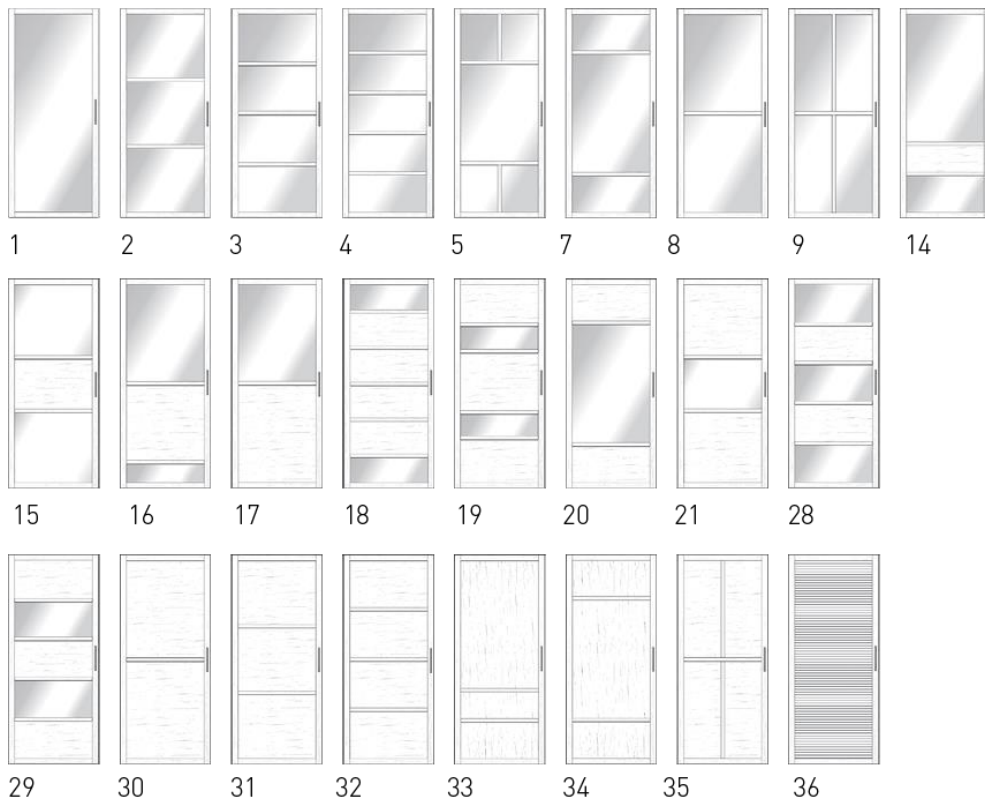

Комплект для сборки: цена за полотно подвесной системы в разобранном виде, сделана присадка отверстий, фрезеровка, крепеж, (без наполнения)
Собранное полотно: прибавьте к стоимости полотна для сборки материал наполнения цена за стокое наполнение указана в таблице за м2.
Цена полотна системы купе опорная +750 руб. к цене полотна
 Дополнительно к изделию: прибавьте необходимый профиль и фурнитуру.

ГРУППА 1

Модели: № 1.2.3.4.5.7.8.9.14.15.16.17.18.19.20.21.28.29.30.31.32.33.34.35.36

Комплект для сборки, профиль ПВХ: дуб черный, дуб белый, дуб молочный * № 36 только в пвх дуб белый!					
Ширина, мм до	≤840	≤960	≤1100	≤1250	≤1500
Высота, мм ≤ 2800	7700 руб.	8100 руб.	8650 руб.	9050 руб.	9300 руб.
Комплект для сборки, профиль ПВХ белый глянец					
Ширина, мм до	≤840	≤960	≤1100	≤1250	≤1500
Высота, мм ≤ 2800	9700 руб.	10250 руб.	10700 руб.	11900 руб.	12500 руб.
Комплект для сборки, профиль ЭМАЛЬ по RAL все оттенки красного, зеленого, синего, коричневого, черного + 5%					
Ширина, мм до	≤840	≤960	≤1100	≤1250	≤1500
Высота, мм ≤ 2800	11900 руб.	12450 руб.	12900 руб.	14200 руб.	14500 руб.
Комплект для сборки, профиль ЭМАЛЬ по RAL с патиной. Наносится на грань профиля зол, серебро					
Ширина, мм до	≤840	≤960	≤1100	≤1250	≤1500
Высота, мм ≤ 2800	13800 руб.	14300 руб.	14850 руб.	16600 руб.	16900 руб.
Материал наполнения. Цена в нарезке за М2 со сборкой полотна!					
Стекло сатин б/ц Зеркало б/ц	Панель мдф в цвет профиля	Панель 2106 белая шагрень	Акрил молочный, глянец, прозрачный	Акрил матированный	Филенка объемная эмаль
3500 руб.	4000 руб.	4500 руб.	6000 руб.	7500 руб.	9000 руб.