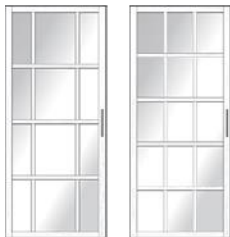

ГРУППА 4

Модели: 12.13

12

13

Комплект для сборки, профиль ПВХ: дуб черный, дуб белый, дуб молочный					
Ширина, мм до	≤840	≤960	≤1100	≤1250	≤1500
Высота, мм ≤ 2800	9600 руб.	10000 руб.	10400 руб.	10800 руб.	11100 руб.
Комплект для сборки, профиль белый глянец					
Ширина, мм до	≤840	≤960	≤1100	≤1250	≤1500
Высота, мм ≤ 2800	11800 руб.	12700 руб.	13100 руб.	14200 руб.	14600 руб.
Комплект для сборки, профиль эмаль по RAL все оттенки красного, зеленого, синего, коричневого, черного + 5%					
Ширина, мм до	≤840	≤960	≤1100	≤1250	≤1500
Высота, мм ≤ 2800	14900 руб.	15500 руб.	15800 руб.	17200 руб.	17400 руб.
Комплект для сборки, профиль эмаль по RAL с патиной золото, серебро					
Ширина, мм до	≤840	≤960	≤1100	≤1250	≤1500
Высота, мм ≤ 2800	17400 руб.	18100 руб.	18800 руб.	19500 руб.	20500 руб.
Материал наполнения толщиной 4 мм. Цена в нарезке за М2 со сборкой полотна					
Стекло сатин б/ц Зеркало б/ц	Панель мдф в цвет профиля	Панель 2106 белая шагрень	Акрил молочный, глянец, прозрачный	Акрил матированный	Филленка объемная эмаль
3500 руб.	4000 руб.	4500 руб.	6000 руб.	7500 руб.	9000 руб.
* Коэффициент за сложность сборки	Вертикальный делитель + 300 руб. шт.				

Система купе опорная + 750 руб. к цене за комплект полотна шт.