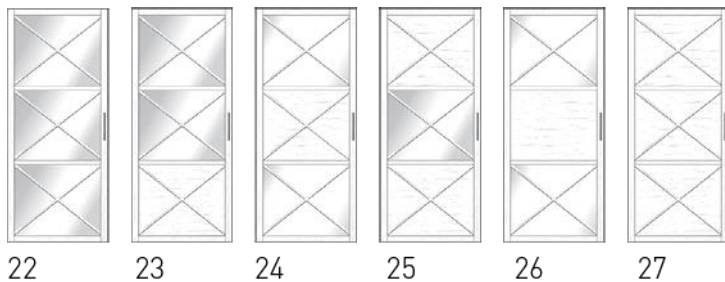

ГРУППА 3

Модели: 22.23.24.25.26.27

Комплект для сборки, профиль ПВХ: дуб черный, дуб белый, дуб молочный					
Ширина, мм до	≤840	≤960	≤1100	≤1250	≤1500
Высота, мм ≤ 2800	8800 руб.	9350 руб.	9900 руб.		
Комплект для сборки, профиль ПВХ белый глянец					
Ширина, мм до	≤840	≤960	≤1100	≤1250	≤1500
Высота, мм ≤ 2800	-	-	-	-	-
Комплект для сборки, профиль ЭМАЛЬ по RAL оттенки красного, зеленого, синего, коричневого, черного + 5%					
Ширина, мм до	≤840	≤960	≤1100	≤1250	≤1500
Высота, мм ≤ 2800	13900 руб.	15800 руб.	15950 руб.	-	-
Комплект для сборки, профиль ЭМАЛЬ по RAL с патиной золото, серебро					
Ширина, мм до	≤840	≤960	≤1100	≤1250	≤1500
Высота, мм ≤ 2800	16200 руб.	18650 руб.	18800 руб.	-	-
Материал наполнения толщиной 4 мм. Цена в нарезке за М2 со сборкой полотна					
Стекло сатин б/ц Зеркало б/ц	Панель мдф в цвет профиля	Панель 2106 белая шагрень	Акрил молочный, глянец, прозрачный	Акрил матированный	Филенка объемная эмаль
3500 руб.	4000 руб.	4500 руб.	6000 руб.	7500 руб.	9000 руб.
* Коэффициент за сложность сборки	1 крест 200 руб. 2 креста 400 р. 3 креста 600 р. Крест на две стороны полотна.				

Система купе опорная + 750 руб. к цене за комплект полотна шт.