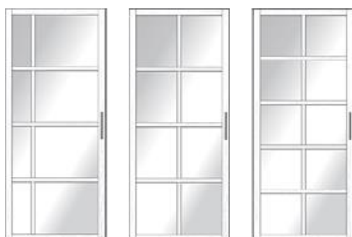

ГРУППА 2

Модели: 6.10.11

6 10 11

Комплект для сборки, профиль ПВХ: дуб черный, дуб белый, дуб молочный					
Ширина, мм до	≤840	≤960	≤1100	≤1250	≤1500
Высота, мм ≤ 2800	8650 руб.	8900 руб.	9200 руб.	9500 руб.	9700 руб.
Комплект для сборки, профиль ПВХ белый глянец					
Ширина, мм до	≤840	≤960	≤1100	≤1250	≤1500
Высота, мм ≤ 2800	10700 руб.	11200 руб.	11600 руб.	12700 руб.	13100 руб.
Комплект для сборки, профиль ЭМАЛЬ по RAL оттенки красного, зеленого, синего, коричневого, черного + 5%					
Ширина, мм до	≤840	≤960	≤1100	≤1250	≤1500
Высота, мм ≤ 2800	13400 руб.	13900 руб.	14300 руб.	15700 руб.	15800 руб.
Комплект для сборки, профиль ЭМАЛЬ по RAL с патиной золото, серебро					
Ширина, мм до	≤840	≤960	≤1100	≤1250	≤1500
Высота, мм ≤ 2800	15550 руб.	16200 руб.	16750 руб.	18500 руб.	18650 руб.
Материал наполнения толщиной 4 мм. Цена в нарезке за М2 со сборкой полотна					
Стекло сатин б/ц Зеркало б/ц	Панель мдф в цвет профиля	Панель 2106 белая шагрень	Акрил молочный, глянец, прозрачный	Акрил матированный	Филенка объемная эмаль
3500 руб.	4000 руб.	4500 руб.	6000 руб.	7500 руб.	9000 руб.
* Коэффициент за сложность сборки	Вертикальный делитель + 300 руб. шт.				

Система купе опорная + 750 руб. к цене за комплект полотна шт.