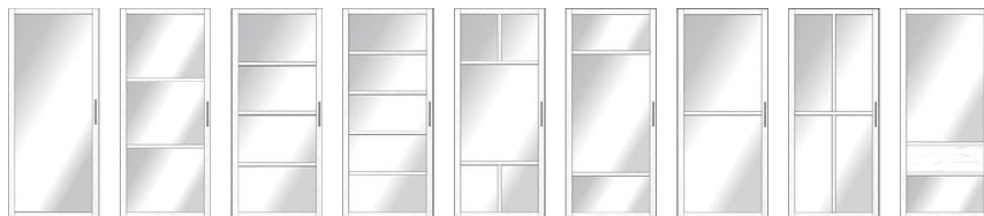

**Комплект для сборки:** цена за полотно подвесной системы **в разобранном виде**, сделана присадка отверстий, фрезеровка, крепеж, **(без наполнения)**  
**Собранное полотно:** прибавьте к стоимости полотна для сборки материал наполнения цена за стокое наполнение указана в таблице за м2.  
**Цена полотна системы купе опорная +750 руб. к цене полотна**  
Дополнительно к изделию: прибавьте необходимый профиль и фурнитуру

## ГРУППА 1

Модели: № 1.2.3.4.5.7.8.9.14.15.16.17.18.19.20.21.28.29.30.31.32.33.34.35.36

1 2 3 4 5 7 8 9 14

15 16 17 18 19 20 21 28

29 30 31 32 33 34 35 36

Комплект для сборки, профиль ПВХ: дуб черный, дуб белый, дуб молочный (текстура) * № 36 дуб белый, эмаль!					
Ширина, мм до	≤840	≤960	≤1100	≤1250	≤1500
Высота, мм ≤ 2800	5700 руб.	6100 руб.	6650 руб.	7050 руб.	7300 руб.
Комплект для сборки, профиль ПВХ белый глянец					
Ширина, мм до	≤840	≤960	≤1100	≤1250	≤1500
Высота, мм ≤ 2800	7700 руб.	8250 руб.	8700 руб.	9900 руб.	10500 руб.
Комплект для сборки, профиль ЭМАЛЬ по RAL все оттенки красного, зеленого, синего, коричневого, черного + 5%					
Ширина, мм до	≤840	≤960	≤1100	≤1250	≤1500
Высота, мм ≤ 2800	9300 руб.	9700 руб.	10000 руб.	11000 руб.	11200 руб.
Комплект для сборки, профиль ЭМАЛЬ по RAL с патиной. Наносится на грань профиля зол, серебро					
Ширина, мм до	≤840	≤960	≤1100	≤1250	≤1500
Высота, мм ≤ 2800	10700 руб.	11100 руб.	11500 руб.	12800 руб.	13000 руб.
Материал наполнения. Цена в нарезке за М2 со сборкой полотна!					
Стекло сатин б/ц Зеркало б/ц	Панель в цвет ПВХ текстура	Панель 2106 белая шагрень	Акрил молочный, глянец, прозрачный	Акрил матированный	Филенка, жалюзи эмаль
3500 руб.	4000 руб.	4500 руб.	6000 руб.	7000 руб.	7000 руб.