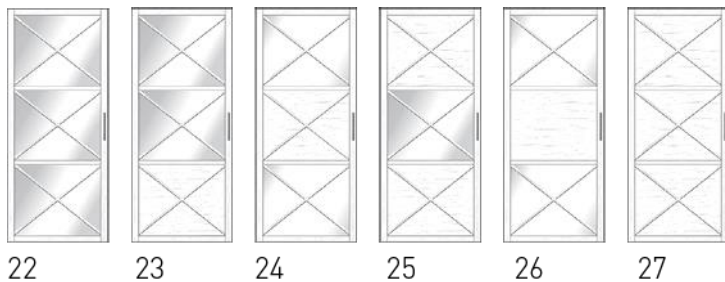

ГРУППА 3

Модели: 22.23.24.25.26.27

Комплект для сборки, профиль ПВХ: дуб черный, дуб белый, дуб молочный (текстура)					
Ширина, мм до	≤840	≤960	≤1100	≤1250	≤1500
Высота, мм ≤ 2800	6800 руб.	7350 руб.	7900 руб.		
Комплект для сборки, профиль ПВХ белый глянец					
Ширина, мм до	≤840	≤960	≤1100	≤1250	≤1500
Высота, мм ≤ 2800	-	-	-	-	-
Комплект для сборки, профиль ЭМАЛЬ по RAL оттенки красного, зеленого, синего, коричневого, черного + 5%					
Ширина, мм до	≤840	≤960	≤1100	≤1250	≤1500
Высота, мм ≤ 2800				-	-
Комплект для сборки, профиль ЭМАЛЬ по RAL с патиной золото, серебро					
Ширина, мм до	≤840	≤960	≤1100	≤1250	≤1500
Высота, мм ≤ 2800				-	-
Материал наполнения толщиной 4 мм. Цена в нарезке за М2 со сборкой полотна					
Стекло сатин б/ц Зеркало б/ц	Панель в цвет ПВХ текстура	Панель 2106 белая шагрень	Акрил молочный, глянец, прозрачный	Акрил матированный	Филенка, эмаль
3500 руб.	4000 руб.	4500 руб.	6000 руб.	7000 руб.	7000 руб.
* Коэффициент за сложность сборки	1 крест 300 руб. 2 креста 600 р. 3 креста 900 р. Крест на две стороны полотна.				

Система купе опорная + 750 руб. к цене за комплект полотна шт.