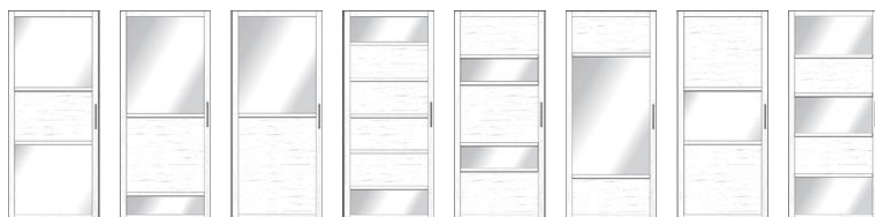

**Комплект для сборки:** цена за полотно подвесной системы **в разобранном виде**, сделана присадка отверстий, фрезеровка, крепеж, **(без наполнения)**  
**Собранное полотно:** прибавьте к стоимости полотна для сборки материал наполнения цена за стокое наполнение указана в таблице за м2.  
**Цена полотна системы купе опорная +750 руб. к цене полотна**  
Дополнительно к изделию: прибавьте необходимый профиль и фурнитуру

## ГРУППА 1

Модели: № 1.2.3.4.5.7.8.9.14.15.16.17.18.19.20.21.28.29.30.31.32.33.34.35.36

1 2 3 4 5 7 8 9 14

15 16 17 18 19 20 21 28

29 30 31 32 33 34 35 36

Комплект для сборки, профиль ПВХ: дуб черный, дуб белый, дуб молочный (текстура) * № 36 дуб белый, эмаль!					
Ширина, мм до	≤840	≤960	≤1100	≤1250	≤1500
Высота, мм ≤ 2800	5700 руб.	6100 руб.	6650 руб.	7050 руб.	7300 руб.
Комплект для сборки, профиль ПВХ белый глянец					
Ширина, мм до	≤840	≤960	≤1100	≤1250	≤1500
Высота, мм ≤ 2800	7700 руб.	8250 руб.	8700 руб.	9900 руб.	10500 руб.
Комплект для сборки, профиль ЭМАЛЬ по RAL все оттенки красного, зеленого, синего, коричневого, черного + 5%					
Ширина, мм до	≤840	≤960	≤1100	≤1250	≤1500
Высота, мм ≤ 2800	9300 руб.	9700 руб.	10000 руб.	11000 руб.	11200 руб.
Комплект для сборки, профиль ЭМАЛЬ по RAL с патиной. Наносится на грань профиля зол, серебро					
Ширина, мм до	≤840	≤960	≤1100	≤1250	≤1500
Высота, мм ≤ 2800	10700 руб.	11100 руб.	11500 руб.	12800 руб.	13000 руб.
Материал наполнения. Цена в нарезке за М2 со сборкой полотна!					
Стекло сатин б/ц Зеркало б/ц	Панель в цвет ПВХ текстура	Панель 2106 белая шагрень	Акрил молочный, глянец, прозрачный	Акрил матированный	Филенка, жалюзи эмаль
3500 руб.	4000 руб.	4500 руб.	6000 руб.	7000 руб.	7000 руб.