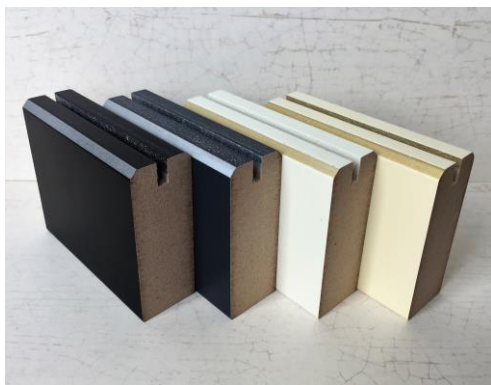

Стекло прозрачное

Акрил молочный

Акрил матированный

Панель мдф дуб белый

панель мдф дуб молочный

панель мдф дуб черный

Профиль окрашенный по палитре RAL эмаль.

**ПРОФИЛЬ**

**СКЛАДНЫЕ ДВЕРИ «ГАРМОШКА»**

БОЛЬШОЙ ВЫБОР, ВСЕ РАЗМЕРЫ

Ручки: серебро, шампань, антик бронза, белый глянец