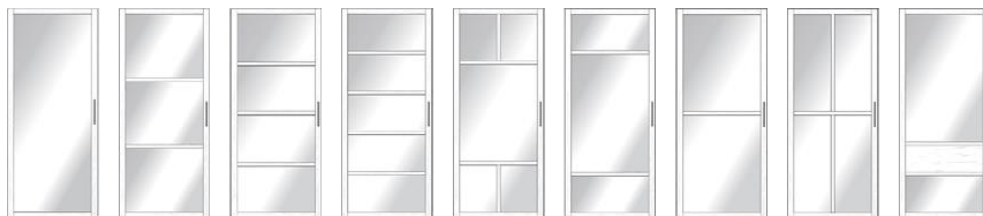

## Распашные и Складные двери «гармошка»

**Комплект для сборки:** цена за полотно в разобранном виде, сделана присадка отверстий, фрезеровка, крепеж, (без наполнения)

**Собранное полотно:** прибавьте к стоимости полотна для сборки материал наполнения цена за стоковое наполнение указана в таблице за м2.

### ГРУППА 1

Модели: № 1.2.3.4.5.7.8.9.14.15.16.17.18.19.20.21.28.29.30.31.32.33.34.35.36

1 2 3 4 5 7 8 9 14

15 16 17 18 19 20 21 28

29 30 31 32 33 34 35 36

<b>Комплект для сборки, профиль ПВХ: дуб черный, дуб белый, дуб молочный (текстура) soft-touch белый</b>					
Ширина, мм до	≤500	≤750			
Высота, мм ≤ 2800	4500 руб.	4800 руб.			
<b>Комплект для сборки, профиль ПВХ белый глянец</b>					
Ширина, мм до	≤500	≤750			
Высота, мм ≤ 2800	5600 руб.	5900 руб.			
<b>Комплект для сборки, профиль ЭМАЛЬ по RAL</b>					
Ширина, мм до	≤500	≤750			
Высота, мм ≤ 2800	6900 руб.	7200 руб.			
<b>Материал наполнения. Цена в нарезке за М2 со сборкой полотна!</b>					
Стекло сатин б/ц Зеркало б/ц	Панель мдф в цвет профиля	Рейка наборная пвх 2105	Стекло Nexfil matte white	Лакобель бел 9003	Рейка наборная, панель эмаль
2200 руб.	3000 руб.	3000 руб.	4000 руб.	5000 руб.	6000 руб.

## ГРУППА 2

Модели: 6.10.11

6 10 11

<b>Комплект для сборки, профиль ПВХ: дуб черный, дуб белый, дуб молочный (текстура) soft-touch белый</b>					
Ширина, мм до	≤500	≤750			
Высота, мм ≤ 2800	5000 руб.	5200 руб.			
<b>Комплект для сборки, профиль ПВХ белый глянец</b>					
Ширина, мм до	≤500	≤750			
Высота, мм ≤ 2800	6500 руб.	6700 руб.			
<b>Комплект для сборки, профиль ЭМАЛЬ по RAL</b>					
Ширина, мм до	≤500	≤750			
Высота, мм ≤ 2800	7900 руб.	8200 руб.			
<b>Материал наполнения. Цена в нарезке за М2 со сборкой полотна!</b>					
Стекло сатин б/ц Зеркало б/ц	Панель мдф в цвет профиля		Стекло Nexfil matte white	Лакобель бел 9003	Филенка эмаль
2200 руб. м2	3000 руб.		4000 руб.	4500 руб.	6000 руб.
* Коэффициент за сложность сборки	Вертикальный делитель 200 руб. шт.				