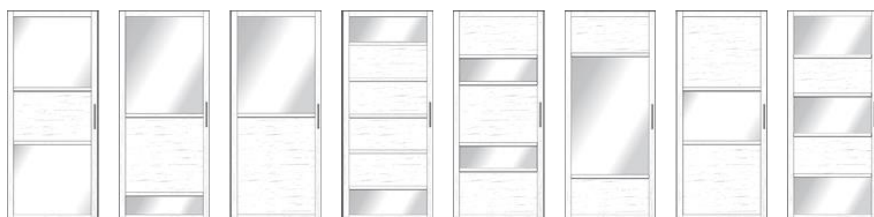

## Распашные и Складные двери «гармошка»

**Комплект для сборки:** цена за полотно в разобранном виде, сделана присадка отверстий, фрезеровка, крепеж, (без наполнения)

**Собранное полотно:** прибавьте к стоимости полотна для сборки материал наполнения цена за стоковое наполнение указана в таблице за м2.

### ГРУППА 1

Модели: № 1.2.3.4.5.7.8.9.14.15.16.17.18.19.20.21.28.29.30.31.32.33.34.35.36

1 2 3 4 5 7 8 9 14

15 16 17 18 19 20 21 28

29 30 31 32 33 34 35 36

<b>Комплект для сборки, профиль ПВХ: дуб черный, дуб белый, дуб молочный (текстура) soft-touch белый</b>					
Ширина, мм до	≤500	≤750			
Высота, мм ≤ 2800	4500 руб.	4800 руб.			
<b>Комплект для сборки, профиль ПВХ белый глянец</b>					
Ширина, мм до	≤500	≤750			
Высота, мм ≤ 2800	5600 руб.	5900 руб.			
<b>Комплект для сборки, профиль ЭМАЛЬ по RAL</b>					
Ширина, мм до	≤500	≤750			
Высота, мм ≤ 2800	6900 руб.	7200 руб.			
<b>Материал наполнения. Цена в нарезке за М2 со сборкой полотна!</b>					
Стекло сатин б/ц Зеркало б/ц	Панель мдф в цвет профиля	Рейка наборная пвх 2105	Стекло Nexfil matte white	Лакобель бел 9003	Рейка наборная, панель эмаль
2200 руб.	3000 руб.	3000 руб.	4000 руб.	5000 руб.	6000 руб.

## ГРУППА 2

Модели: 6.10.11

6 10 11

<b>Комплект для сборки, профиль ПВХ: дуб черный, дуб белый, дуб молочный (текстура) soft-touch белый</b>					
Ширина, мм до	≤500	≤750			
Высота, мм ≤ 2800	5000 руб.	5200 руб.			
<b>Комплект для сборки, профиль ПВХ белый глянец</b>					
Ширина, мм до	≤500	≤750			
Высота, мм ≤ 2800	6500 руб.	6700 руб.			
<b>Комплект для сборки, профиль ЭМАЛЬ по RAL</b>					
Ширина, мм до	≤500	≤750			
Высота, мм ≤ 2800	7900 руб.	8200 руб.			
<b>Материал наполнения. Цена в нарезке за М2 со сборкой полотна!</b>					
Стекло сатин б/ц Зеркало б/ц	Панель мдф в цвет профиля		Стекло Nexfil matte white	Лакобель бел 9003	Филенка эмаль
2200 руб. м2	3000 руб.		4000 руб.	4500 руб.	6000 руб.
* Коэффициент за сложность сборки	Вертикальный делитель 200 руб. шт.				