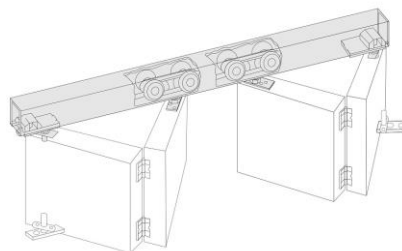

**Толщина двери может быть 22 или 30 мм**

**Распашные двери (22 мм) на мебельных петлях!!!**

## ГРУППА 2

Модели: 6.10.11

6 10 11

<b>Комплект для сборки, профиль ПВХ: дуб черный, дуб белый, дуб молочный (текстура) soft-touch белый</b>					
Ширина, мм до	≤500	≤750			
Высота, мм ≤ 2800	5000 руб.	5200 руб.			
<b>Комплект для сборки, профиль ПВХ белый глянец</b>					
Ширина, мм до	≤500	≤750			
Высота, мм ≤ 2800	6500 руб.	6700 руб.			
<b>Комплект для сборки, профиль ЭМАЛЬ по RAL</b>					
Ширина, мм до	≤500	≤750			
Высота, мм ≤ 2800	7900 руб.	8200 руб.			
<b>Материал наполнения. Цена в нарезке за М2 со сборкой полотна!</b>					
Стекло сатин б/ц Зеркало б/ц	Панель мдф в цвет профиля		Стекло Nexfil matte white	Лакобель бел 9003	Филенка эмаль
2200 руб. м2	3000 руб.		4000 руб.	4500 руб.	6000 руб.
* Коэффициент за сложность сборки	Вертикальный делитель 200 руб. шт.				