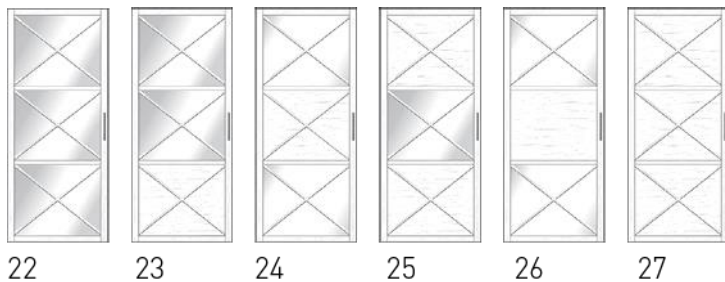

## ГРУППА 2

Модели: 6.10.11

6 10 11

<b>Комплект для сборки, профиль ПВХ: дуб черный, дуб белый, дуб молочный (текстура) soft-touch белый</b>					
Ширина, мм до	≤500	≤750			
Высота, мм ≤ 2800	5000 руб.	5200 руб.			
<b>Комплект для сборки, профиль ПВХ белый глянец</b>					
Ширина, мм до	≤500	≤750			
Высота, мм ≤ 2800	6500 руб.	6700 руб.			
<b>Комплект для сборки, профиль ЭМАЛЬ по RAL</b>					
Ширина, мм до	≤500	≤750			
Высота, мм ≤ 2800	7900 руб.	8200 руб.			
<b>Материал наполнения. Цена в нарезке за М2 со сборкой полотна!</b>					
Стекло сатин б/ц Зеркало б/ц	Панель мдф в цвет профиля		Стекло Nexfil matte white	Лакобель бел 9003	Филенка эмаль
2200 руб. м2	3000 руб.		4000 руб.	4500 руб.	6000 руб.
* Коэффициент за сложность сборки	Вертикальный делитель 200 руб. шт.				

# ГРУППА 3

Модели: 22.23.24.25.26.27

<b>Комплект для сборки, профиль ПВХ: дуб черный, дуб белый, дуб молочный (текстура) soft-touch белый</b>					
Ширина, мм до	≤500	≤750			
Высота, мм ≤ 2800	5000 руб.	5300 руб.			
<b>Комплект для сборки, профиль ПВХ белый глянец</b>					
Ширина, мм до	≤500	≤750			
Высота, мм ≤ 2800	6500 руб.	6700 руб.	-	-	-
<b>Комплект для сборки, профиль ЭМАЛЬ по RAL</b>					
Ширина, мм до	≤500	≤750			
Высота, мм ≤ 2800	7900 руб.	8200 руб.		-	-
<b>Материал наполнения. Цена в нарезке за М2 со сборкой полотна!</b>					
Стекло сатин б/ц Зеркало б/ц	Панель мдф в цвет профиля	Рейка наборная пвх 2105	Стекло Nexfil matte white	Лакобел бел 9003	Рейка наборная, панель эмаль
2200 руб.	3000 руб.	3000 руб.	4000 руб.	4500 руб.	6000 руб.
* Коэффициент за сложность сборки	1 крест 300 руб. 2 креста 600 р. 3 креста 900 р. Крест на две стороны полотна.				