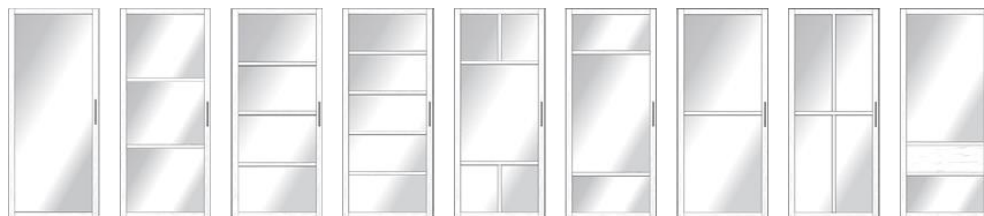

## Складные двери «гармошка»

**Комплект для сборки:** цена за полотно подвесной системы в разобранном виде, сделана присадка отверстий, фрезеровка, крепеж, (без наполнения)

**Собранное полотно:** прибавьте к стоимости полотна для сборки материал наполнения цена за стоковое наполнение указана в таблице за м2.

### ГРУППА 1

Модели: № 1.2.3.4.5.7.8.9.14.15.16.17.18.19.20.21.28.29.30.31.32.33.34.35.36

1 2 3 4 5 7 8 9 14

15 16 17 18 19 20 21 28

29 30 31 32 33 34 35 36

Комплект для сборки, профиль ПВХ: дуб черный, дуб белый, дуб молочный * № 36 только в пвх дуб белый!					
Ширина, мм до	≤500	≤750			
Высота, мм ≤ 2800	5100 руб.	4300 руб.			
Комплект для сборки, профиль ПВХ белый глянец					
Ширина, мм до	≤500	≤750			
Высота, мм ≤ 2800	6500 руб.	6700 руб.			
Комплект для сборки, профиль ЭМАЛЬ по RAL все оттенки красного, зеленого, синего, коричневого, черного + 5%					
Ширина, мм до	≤500	≤750			
Высота, мм ≤ 2800	7900руб.	8200 руб.			
Комплект для сборки, профиль ЭМАЛЬ по RAL с патиной. Наносится на грань профиля зол, серебро					
Ширина, мм до	≤500	≤750			
Высота, мм ≤ 2800	9200 руб.	9500 руб.			
Материал наполнения. Цена в нарезке за М2 со сборкой полотна!					
Стекло сатин б/ц Зеркало б/ц	Панель мдф в цвет профиля	Панель 2106 белая шагрень	Акрил молочный. глянец	Акрил матированный	Филенка эмаль
3500 руб.	4000 руб.	4500 руб.	6000 руб.	7000 руб.	7000 руб.