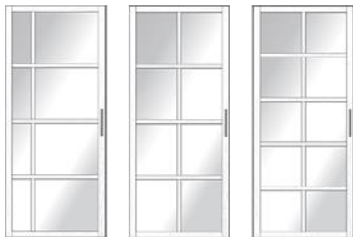

ГРУППА 2

Модели: 6.10.11

6

10

11

Комплект для сборки, профиль ПВХ: дуб черный, дуб белый, дуб молочный					
Ширина, мм до	≤500	≤750			
Высота, мм ≤ 2800	5700 руб.	5900 руб.			
Комплект для сборки, профиль ПВХ белый глянец					
Ширина, мм до	≤500	≤750			
Высота, мм ≤ 2800	7100 руб.	7400 руб.			
Комплект для сборки, профиль ЭМАЛЬ по RAL оттенки красного, зеленого, синего, коричневого, черного + 5%					
Ширина, мм до	≤500	≤750			
Высота, мм ≤ 2800	8900 руб.	9200 руб.			
Комплект для сборки, профиль ЭМАЛЬ по RAL с патиной золото, серебро					
Ширина, мм до	≤500	≤750			
Высота, мм ≤ 2800	10300 руб.	10800 руб.			
Материал наполнения толщиной 4 мм. Цена в нарезке за М2 со сборкой полотна					
Стекло сатин б/ц Зеркало б/ц	Панель мдф в цвет профиля	Панель 2106 белая шагрень	Акрил молочн. глянец	Акрил матированный	Филенка эмаль
3500 руб. м2	4000 руб.	4500 руб.	6000 руб.	7000 руб.	7000 руб.
* Коэффициент за сложность сборки	Вертикальный делитель 300 руб. шт.