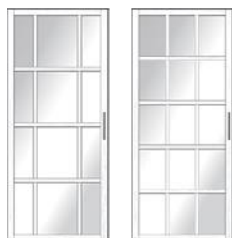

ГРУППА 4

Модели: 12.13

12

13

Комплект для сборки, профиль ПВХ: дуб черный, дуб белый, дуб молочный					
Ширина, мм до	≤500	≤750			
Высота, мм ≤ 2800	6400 руб.	6700 руб.			
Комплект для сборки, профиль белый глянец					
Ширина, мм до	≤500	≤750			
Высота, мм ≤ 2800	7800 руб.	8500 руб.			
Комплект для сборки, профиль эмаль по RAL все оттенки красного, зеленого, синего, коричневого, черного + 5%					
Ширина, мм до	≤500	≤750			
Высота, мм ≤ 2800	9900 руб.	10300 руб.			
Комплект для сборки, профиль эмаль по RAL с патиной золото, серебро					
Ширина, мм до	≤500	≤750			
Высота, мм ≤ 2800	11600 руб.	12100 руб.			
Материал наполнения толщиной 4 мм. Цена в нарезке за М2 со сборкой полотна					
Стекло сатин б/ц Зеркало б/ц	Панель мдф в цвет профиля	Панель 2106 белая шагрень	Акрил молочн. глянец	Акрил матированный	Филенка эмаль
3500 руб.	4000 руб.	4500 руб.	6000 руб.	7000 руб.	7000 руб.
* Коэффициент за сложность сборки	Вертикальный делитель 300 руб. шт.