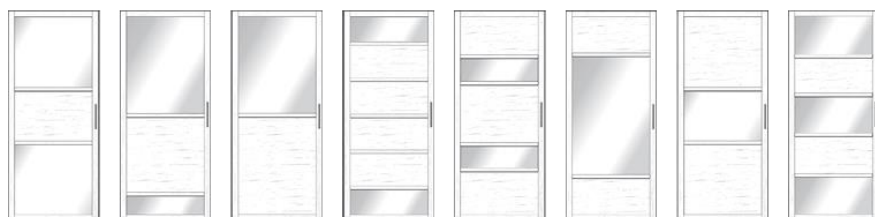

## Складные двери «гармошка»

**Комплект для сборки:** цена за полотно подвесной системы в разобранном виде, сделана присадка отверстий, фрезеровка, крепеж, (без наполнения)

**Собранное полотно:** прибавьте к стоимости полотна для сборки материал наполнения цена за стоковое наполнение указана в таблице за м2.

### ГРУППА 1

Модели: № 1.2.3.4.5.7.8.9.14.15.16.17.18.19.20.21.28.29.30.31.32.33.34.35.36

1 2 3 4 5 7 8 9 14

15 16 17 18 19 20 21 28

29 30 31 32 33 34 35 36

Комплект для сборки, профиль ПВХ: дуб черный, дуб белый, дуб молочный * № 36 только в пвх дуб белый!					
Ширина, мм до	≤500	≤750			
Высота, мм ≤ 2800	5100 руб.	4300 руб.			
Комплект для сборки, профиль ПВХ белый глянец					
Ширина, мм до	≤500	≤750			
Высота, мм ≤ 2800	6500 руб.	6700 руб.			
Комплект для сборки, профиль ЭМАЛЬ по RAL все оттенки красного, зеленого, синего, коричневого, черного + 5%					
Ширина, мм до	≤500	≤750			
Высота, мм ≤ 2800	7900руб.	8200 руб.			
Комплект для сборки, профиль ЭМАЛЬ по RAL с патиной. Наносится на грань профиля зол, серебро					
Ширина, мм до	≤500	≤750			
Высота, мм ≤ 2800	9200 руб.	9500 руб.			
Материал наполнения. Цена в нарезке за М2 со сборкой полотна!					
Стекло сатин б/ц Зеркало б/ц	Панель мдф в цвет профиля	Панель 2106 белая шагрень	Акрил молочный. глянец	Акрил матированный	Филенка эмаль
3500 руб.	4000 руб.	4500 руб.	6000 руб.	7000 руб.	7000 руб.