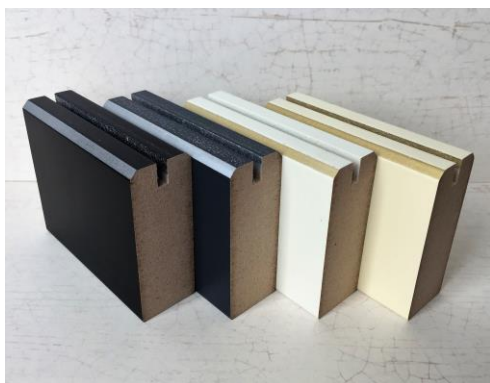

Фурнитура	вид	Кол-во		Установ ка	Цена руб.
Ролики на 2 створки		Шт		-	1000
Направляющая подвесная		м/п		-	550
057 – серебро 057 – бронза 057 – шампань 057 – белый глянец		Шт		-	350
Врезной замок Kale 201	Цвет серебро металл	шт		700	2500
Код	Длина профиля L-2.8 мет	ПВХ	Глянец	Эмаль	Эмаль патина
2209 декор направляющей		520	700	1560	2050
2214 декор направляющей		520	700	1560	2050
5701 чистый мдф закладной брусок		560	-	-	-
Розетка 1372			нет	300	450
Панель мдф 12 мм	2800 x 1035 x 12	2200 м2	нет	6000 м2	
Панель 2106 пвх белая шагрень модель № 36		4500 м2		7800 м2	

Стекло прозрачное

Акрил молочный

Акрил матированный

Панель мдф дуб белый

панель мдф дуб молочный

панель мдф дуб черный

Профиль окрашенный RAL эмаль Tikkurila. Патина по граням 3x3 мм (золото, серебро)

Ручки: серебро, шампань, антик бронза, белый глянец