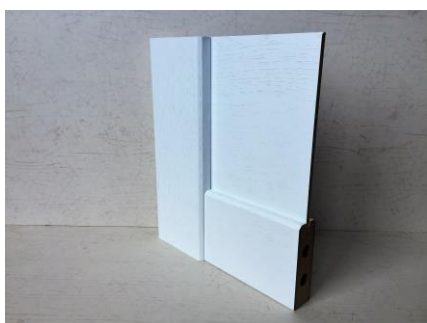

Панель мдф дуб белый