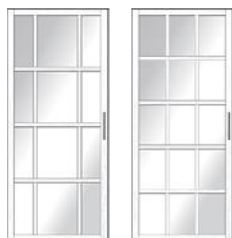

ГРУППА 3

Модели: 22.23.24.25.26.27

22 23 24 25 26 27

Комплект для сборки, профиль ПВХ: дуб черный, дуб белый, дуб молочный					
Ширина, мм до	≤500	≤750			
Высота, мм ≤ 2800	5800 руб.	6200 руб.			
Комплект для сборки, профиль ПВХ белый глянец					
Ширина, мм до	≤500	≤750			
Высота, мм ≤ 2800	-	-	-	-	-
Комплект для сборки, профиль ЭМАЛЬ по RAL оттенки красного, зеленого, синего, коричневого, черного + 5%					
Ширина, мм до	≤500	≤750			
Высота, мм ≤ 2800				-	-
Комплект для сборки, профиль ЭМАЛЬ по RAL с патиной золото, серебро					
Ширина, мм до	≤500	≤750			
Высота, мм ≤ 2800				-	-
Материал наполнения толщиной 4 мм. Цена в нарезке за M2 со сборкой полотна					
Стекло сатин б/ц Зеркало б/ц	Панель мдф в цвет профиля	Панель 2106 белая шагрень	Акрил молочн. глянец	Акрил матированный	Филенка эмаль
3500 руб.	4000 руб.	4500 руб.	6000 руб.	7000 руб.	7000 руб.
* Коэффициент за сложность сборки	1 крест 300 руб. 2 креста 600 р. 3 креста 900 р. Крест на две стороны полотна.				

ГРУППА 4

Модели: 12.13

12

13

Комплект для сборки, профиль ПВХ: дуб черный, дуб белый, дуб молочный					
Ширина, мм до	≤500	≤750			
Высота, мм ≤ 2800	6400 руб.	6700 руб.			
Комплект для сборки, профиль белый глянец					
Ширина, мм до	≤500	≤750			
Высота, мм ≤ 2800	7800 руб.	8500 руб.			
Комплект для сборки, профиль эмаль по RAL все оттенки красного, зеленого, синего, коричневого, черного + 5%					
Ширина, мм до	≤500	≤750			
Высота, мм ≤ 2800	9900 руб.	10300 руб.			
Комплект для сборки, профиль эмаль по RAL с патиной золото, серебро					
Ширина, мм до	≤500	≤750			
Высота, мм ≤ 2800	11600 руб.	12100 руб.			
Материал наполнения толщиной 4 мм. Цена в нарезке за М2 со сборкой полотна					
Стекло сатин б/ц Зеркало б/ц	Панель мдф в цвет профиля	Панель 2106 белая шагрень	Акрил молочн. глянец	Акрил матированный	Филенка эмаль
3500 руб.	4000 руб.	4500 руб.	6000 руб.	7000 руб.	7000 руб.
* Коэффициент за сложность сборки	Вертикальный делитель 300 руб. шт.				