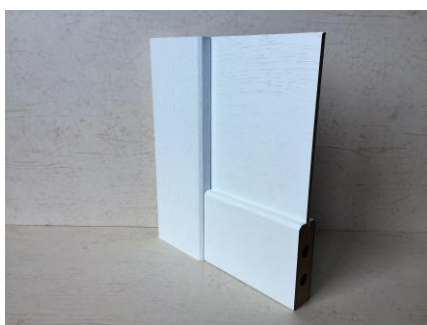

Панель мдф дуб белый