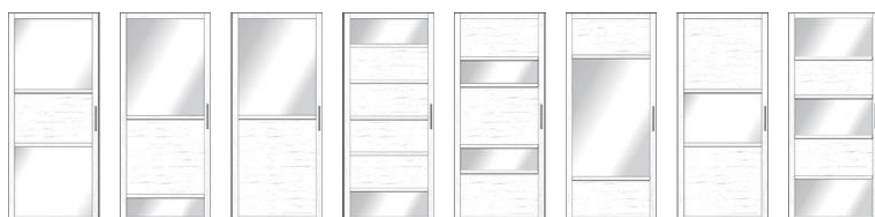

15 16 17 18 19 20 21 28