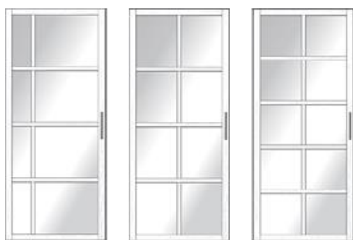

Комплект для сборки, профиль ПВХ: дуб черный, дуб белый, дуб молочный * № 36 только в пвх дуб белый!					
Ширина, мм до	≤500	≤750			
Высота, мм ≤ 2800	5100 руб.	4300 руб.			
Комплект для сборки, профиль ПВХ белый глянец					
Ширина, мм до	≤500	≤750			
Высота, мм ≤ 2800	6500 руб.	6700 руб.			
Комплект для сборки, профиль ЭМАЛЬ по RAL все оттенки красного, зеленого, синего, коричневого, черного + 5%					
Ширина, мм до	≤500	≤750			
Высота, мм ≤ 2800	7900руб.	8200 руб.			
Комплект для сборки, профиль ЭМАЛЬ по RAL с патиной. Наносится на грань профиля зол, серебро					
Ширина, мм до	≤500	≤750			
Высота, мм ≤ 2800	9200 руб.	9500 руб.			
Материал наполнения. Цена в нарезке за М2 со сборкой полотна!					
Стекло сатин б/ц Зеркало б/ц	Панель мдф в цвет профиля	Панель 2106 белая шагрень	Акрил молочный. глянец	Акрил матированный	Филенка эмаль
3500 руб.	4000 руб.	4500 руб.	6000 руб.	7000 руб.	7000 руб.

Внимание! Модель № 36 возможна только в профиле «дуб белый»

ГРУППА 2

Модели: 6.10.11

6

10

11

Комплект для сборки, профиль ПВХ: дуб черный, дуб белый, дуб молочный					
Ширина, мм до	≤500	≤750			
Высота, мм ≤ 2800	5700 руб.	5900 руб.			
Комплект для сборки, профиль ПВХ белый глянец					
Ширина, мм до	≤500	≤750			
Высота, мм ≤ 2800	7100 руб.	7400 руб.			
Комплект для сборки, профиль ЭМАЛЬ по RAL оттенки красного, зеленого, синего, коричневого, черного + 5%					
Ширина, мм до	≤500	≤750			
Высота, мм ≤ 2800	8900 руб.	9200 руб.			
Комплект для сборки, профиль ЭМАЛЬ по RAL с патиной золото, серебро					
Ширина, мм до	≤500	≤750			
Высота, мм ≤ 2800	10300 руб.	10800 руб.			
Материал наполнения толщиной 4 мм. Цена в нарезке за М2 со сборкой полотна					
Стекло сатин б/ц Зеркало б/ц	Панель мдф в цвет профиля	Панель 2106 белая шагрень	Акрил молочн. глянец	Акрил матированный	Филенка эмаль
3500 руб. м2	4000 руб.	4500 руб.	6000 руб.	7000 руб.	7000 руб.
* Коэффициент за сложность сборки	Вертикальный делитель 300 руб. шт.				