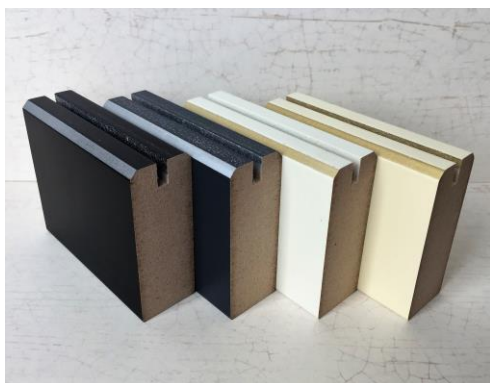

Стекло прозрачное

Акрил молочный

Акрил матированный

Панель мдф дуб белый

панель мдф дуб молочный

панель мдф дуб черный

Профиль окрашенный RAL эмаль Tikkurila. Патина по граням 3x3 мм (золото, серебро)

Ручки: серебро, шампань, антик бронза, белый глянец