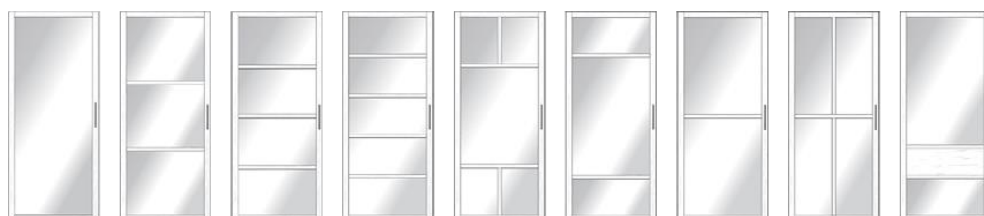

Складные двери «гармошка»

Комплект для сборки: цена за полотно подвесной системы в разобранном виде, сделана присадка отверстий, фрезеровка, крепеж, (без наполнения)

Собранное полотно: прибавьте к стоимости полотна для сборки материал наполнения цена за стоковое наполнение указана в таблице за м2.

Дополнительно к изделию: прибавьте необходимый профиль и фурнитуру.

ГРУППА 1

Модели: № 1.2.3.4.5.7.8.9.14.15.16.17.18.19.20.21.28.29.30.31.32.33.34.35.36

1 2 3 4 5 7 8 9 14