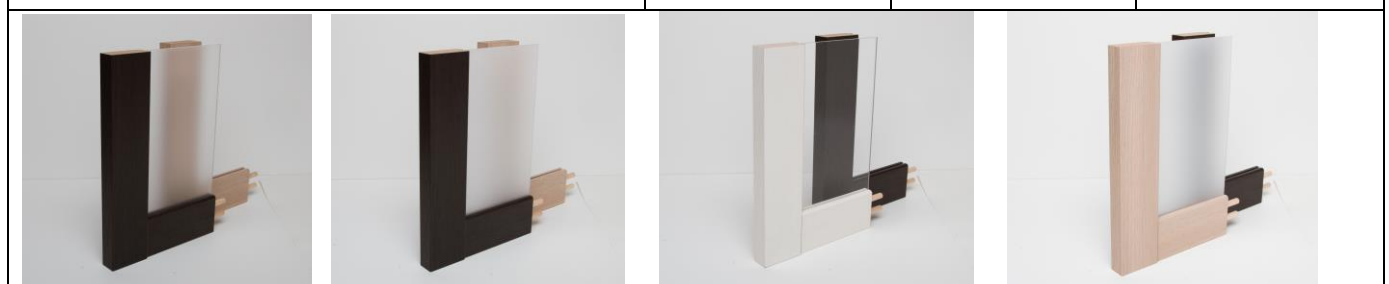

**Перегородка телескоп 3 полотна модель № 2**

Высота полотна до 2800 мм

	Проем шир ≤ 2100	Проем шир ≤ 2400	Проем шир ≤ 2800
	Стекло сатин мат	Стекло сатин мат	Стекло сатин мат
	<b>34.000 руб.</b>	<b>36.000 руб.</b>	<b>39.000 руб.</b>
	Акрил молочный	Акрил молочный	Акрил молочный
	41.000 руб.	46.000 руб.	51.000 руб.
	Акрил матированный	Акрил матированный	Акрил матированный
	50.000 руб.	57.000 руб.	63.000 руб.

**Перегородка 4 полотна модель № 2**

Высота полотна до 2800 мм

	Проем шир ≤ 2800	Проем шир ≤ 3200	Проем шир ≤ 3700
	Стекло сатин мат	Стекло сатин мат	Стекло сатин мат
	<b>44.000 руб.</b>	<b>46.000 руб.</b>	<b>50.000 руб.</b>
	Акрил молочный	Акрил молочный	Акрил молочный
	54.000 руб.	60.000 руб.	68.000 руб.
	Акрил матированный	Акрил матированный	Акрил матированный
	66.000 руб.	74.000 руб.	82.000 руб.

Раздвижные перегородки мдф: пвх декоры дерева, софт тач. Эмаль по каталогу RAL, NCS  
 В стоимость входит: полотно в сборе, врезные ручки, трек, ролики, декор трека, упаковка.

**Модель № 13 вставка стекло прозрачное или матовое, глухая филенка. Высота полотна до 2800 мм**